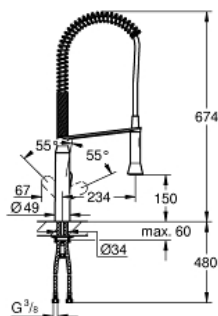

K7

Смеситель однорычажный для мойки,  
DN 15

MODEL # 32950000

Pure Freude  
an Wasser

GROHE

Product Description:

K7

Смеситель однорычажный для мойки, DN 15

Standard Specification:

монтаж на одно отверстие

GROHE StarLight хромированная поверхность

GROHE SilkMove керамический картридж 35 мм

профессиональная лейка

автоматический переключатель

аэратор/SpeedClean душевая струя

минимальное давление 1,0 бар

Color:

□ 32950000 хром