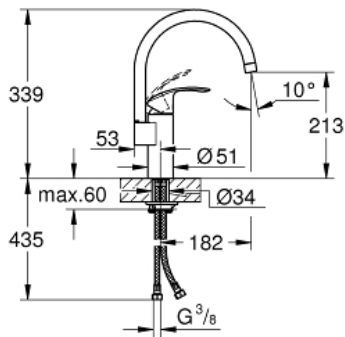

EUROSMART

Смеситель однорычажный для мойки,
DN 15

MODEL # 33202002

Pure Freude
an Wasser

GROHE

Product Description:

EUROSMART

Смеситель однорычажный для мойки, DN 15

Standard Specification:

высокий излив

монтаж на одно отверстие

GROHE StarLight хромированная поверхность

GROHE SilkMove керамический картридж 35 мм

встроенный ограничитель температуры

аэратор

регулировка расхода воды

поворотный трубкообразный излив

регулируемый радиус поворота 0° / 150° / 360°

гибкая подводка

система быстрого монтажа

минимальное давление 1,0 бар

Color:

□ 33202002 хром