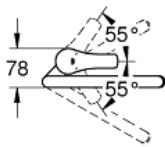

EUROSMART

Смеситель однорычажный для мойки,
DN 15

MODEL # 33202002

Pure Freude
an Wasser

GROHE