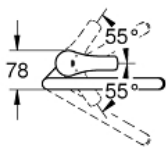

EUROSMART

Смеситель однорычажный для мойки,
DN 15

MODEL # 33202DC2

Pure Freude
an Wasser

GROHE

Product Description:

EUROSMART

Смеситель однорычажный для мойки, DN 15

Standard Specification:

высокий излив

монтаж на одно отверстие

GROHE StarLight хромированная поверхность

GROHE SilkMove керамический картридж 35 мм

встроенный ограничитель температуры

аэратор

регулировка расхода воды

поворотный трубкообразный излив

регулируемый радиус поворота 0° / 150° / 360°

гибкие соединительные шланги

система быстрого монтажа

минимальное давление 1,0 бар

Color:

□ 33202DC2 суперсталь