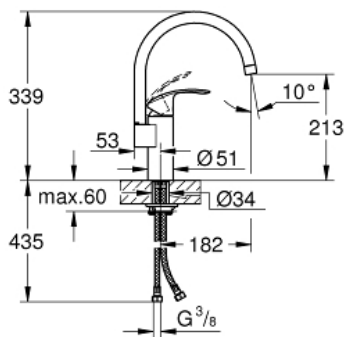

EUROSMART

Смеситель однорычажный для мойки,
DN 15

MODEL # 33202DC2

Pure Freude
an Wasser

GROHE

Product Description:

EUROSMART

Смеситель однорычажный для мойки, DN 15

Standard Specification:

высокий излив

монтаж на одно отверстие

GROHE StarLight хромированная поверхность

GROHE SilkMove керамический картридж 35 мм

встроенный ограничитель температуры

аэратор

регулировка расхода воды

поворотный трубкообразный излив

регулируемый радиус поворота 0° / 150° / 360°

гибкие соединительные шланги

система быстрого монтажа

минимальное давление 1,0 бар

Color:

□ 33202DC2 суперсталь