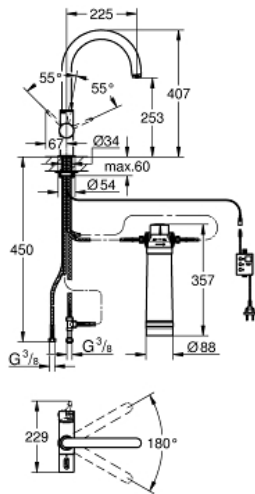

GROHE BLUE PURE
Стартовый комплект
MODEL # 33249001

Pure Freude
an Wasser

GROHE

Product Description:
GROHE BLUE PURE
Стартовый комплект

Standard Specification:

включает в себя:

GROHE Blue Смеситель однорычажный для мойки
с функцией очистки водопроводной воды

монтаж на одно отверстие

C-излив

отдельная рукоятка для фильтрованной воды
керамический вентиль 1/2"

GROHE StarLight хромированная поверхность

GROHE SilkMove керамический картридж 35 мм

регулировка расхода воды

поворотный трубкообразный излив

поворот излива на 180°

отдельные водотоки для питьевой и водопроводной воды

гибкая подводка

тип защиты IP 21

для LED индикатора расхода фильтра используется

сетевое напряжение 100-240 В AC 50/60 Гц, которое

преобразуется в безопасное сверхнизкое напряжение 6 В

DC

GROHE Blue фильтр на 600 л, регулируемая головка

фильтра

Color:

□ 33249001 хром