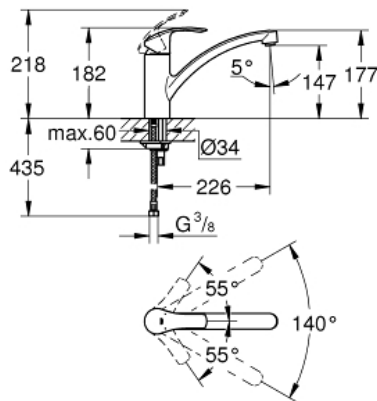

EUROSMART

Смеситель однорычажный для мойки,
DN 15

MODEL # 33281002

Pure Freude
an Wasser

GROHE

Product Description:

EUROSMART

Смеситель однорычажный для мойки, DN 15

Standard Specification:

с низким изливом

монтаж на одно отверстие

GROHE StarLight хромированная поверхность

GROHE SilkMove керамический картридж 35 мм

встроенный ограничитель температуры

регулировка расхода воды, поворотный литой излив,
область поворота 140°

Раздельные пути подачи воды - не содержит никеля и
свинца

аэратор с возможностью быстрого демонтажа

гибкая подводка

система быстрого монтажа

минимальное давление 1,0 бар

Color:

□ 33281002 хром