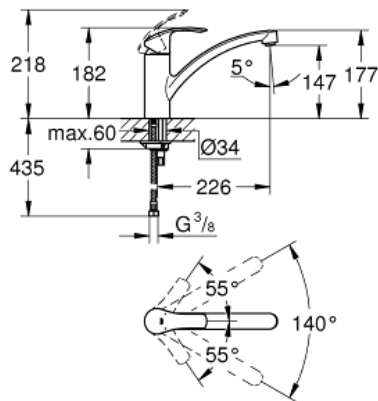

EUROSMART

Смеситель однорычажный для мойки,  
DN 15

MODEL # 33281DC2

Pure Freude  
an Wasser

GROHE

Product Description:

EUROSMART

Смеситель однорычажный для мойки, DN 15

Standard Specification:

с низким изливом

монтаж на одно отверстие

GROHE StarLight хромированная поверхность

GROHE SilkMove керамический картридж 35 мм

встроенный ограничитель температуры

регулировка расхода воды, поворотный литой излив,  
область поворота 140°

Раздельные пути подачи воды - не содержит никеля и  
свинца

аэратор с возможностью быстрого демонтажа

гибкая подводка

система быстрого монтажа

минимальное давление 1,0 бар

Color:

□ 33281DC2 суперсталь