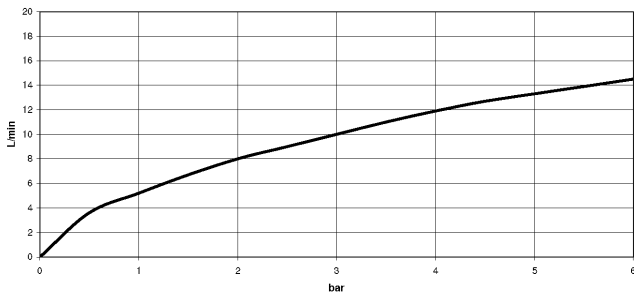

82 424 970-00

33 870 875

mm [inches]

Flow rate chart

33 870 875

Spare parts list

No.	Item Number	Name	Quantity used	Delivery time
1	04 12 11 148 00-00	shower	1	10
2	04 30 02 120 00-00	hose	1	10
3	90 28 22 304 00-00	spout	1	10
4	09 28 10 160 90	ring	2	2
5	09 18 40 186 90	sleeve	1	2
6	09 30 11 203 90	ring	1	2
7	90 15 05 064 02 90	cartridge	1	2
8	09 14 10 190 90	seal	1	2
9	09 28 30 030-00	cover	1	10
10	09 20 87 020-00	handle	1	10
11	09 31 11 063 90	pin	1	10
12	90 31 20 087 00-00	plug	1	10
13	09 14 10 036 90	seal	1	2
14	04 30 04 101 00 90	hose	2	2
15	04 28 20 067 00 90	pipe	1	2
16	04 30 11 040 00 90	fixing set	1	2
17	09 20 93 056 90	insert	1	2
18	90 24 03 253 00 90	adaptor	1	2
19	09 30 03 038 90	hose	1	2
20	04 21 50 010 00 90	accessories	1	2
21	09 30 09 031 90	key	1	60