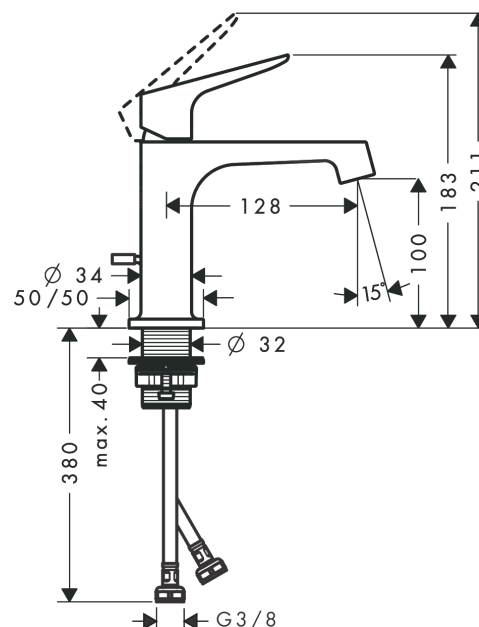

AXOR Citterio M

Смеситель для раковины 100, однорычажный, со сливным гарнитуром

Поверхности : хром Артикульный номер: 34010000

Описание

Характеристики

- состоит из: однорычажный смеситель для раковины, слив/перелив
- ComfortZone 100
- выступ 128 мм
- ламинарная струя
- расход воды при 3 барах: 5 л/мин
- керамический узел смешивания
- подходит для проточных водонагревателей
- донный клапан, 1 1/4"
- класс шума: I

Технология

Продукт

Чертеж

График расхода воды