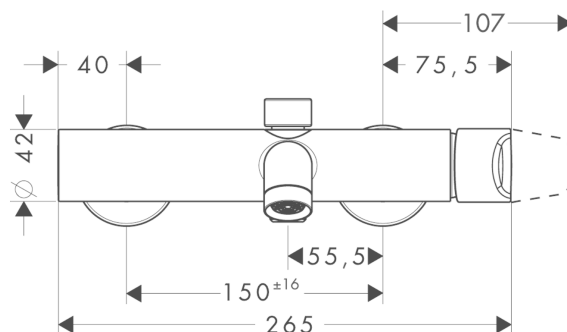

AXOR Citterio M

Смеситель для ванны, однорычажный, ВМ, 1/2'

Поверхности : хром Артикулный номер: 34420000

Описание

Характеристики

- выступ 200 мм
- вид соединения: S-образные эксцентрики
- межосевое подключение: 150 мм ± 16 мм
- тип струи смесителя: обычная струя
- керамический узел смешивания
- регулируемое ограничение температуры
- с переключателем вакуумного типа
- клапан обратного тока воды
- с шумопоглотителем
- подходит для проточных водонагревателей
- класс шума: II
- класс расхода воды: D, B

Технология

Продукт

Чертеж

График расхода воды