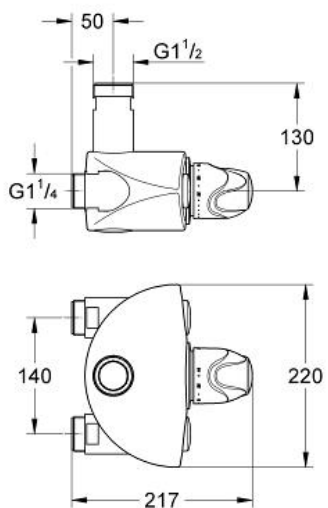

GROHTHERM XL Термостат, DN 25

MODEL # 35085000

Pure Freude
an Wasser

GROHE

Product Description:

GROHTHERM XL
Термостат, DN 25

Standard Specification:

настенный монтаж
область применения от 9л/мин до 140л/мин.
термоэлемент, рукоятка выбора температуры с
предварительно устанавливаемым стопором
безопасности между 33°C и 43°C
устройство для улучшения термической
дезинфекции, встроенные обратные клапаны и
грязеулавливающие фильтры в виде
единой компактной детали, резьба подключений 1 1/4",
отводная резьба 1 1/2", отвод изменяемый сверху/снизу
без подключений
GROHE StarLight хромированная поверхность
минимальное давление 1,0 бар

Color:

□ 35085000 хром