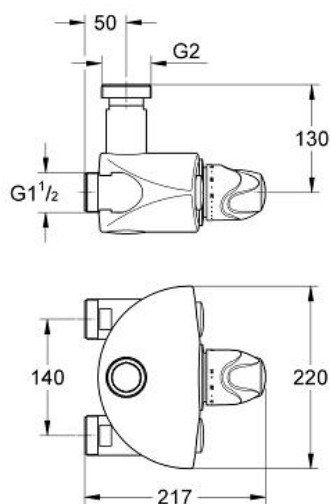

GROHTHERM XL Термостат, DN 32

MODEL # 35087000

Pure Freude
an Wasser

GROHE

Product Description:

GROHTHERM XL
Термостат, DN 32

Standard Specification:

настенный монтаж
область применения от 9л/мин до 140л/мин.
термоэлемент
рукоятка выбора температуры с
предварительно устанавливаемым стопором
безопасности между 33°C и 43°C
устройство для улучшения термической
дезинфекции
встроенные обратные клапаны и
грязеулавливающие фильтры в виде
единой компактной детали
резьба присоединения 1 1/2", отводная резьба 2", отвод
изменяемый сверху/снизу, без подключений
GROHE StarLight хромированная поверхность
минимальное давление 1,0 бар

Color:

□ 35087000 хром