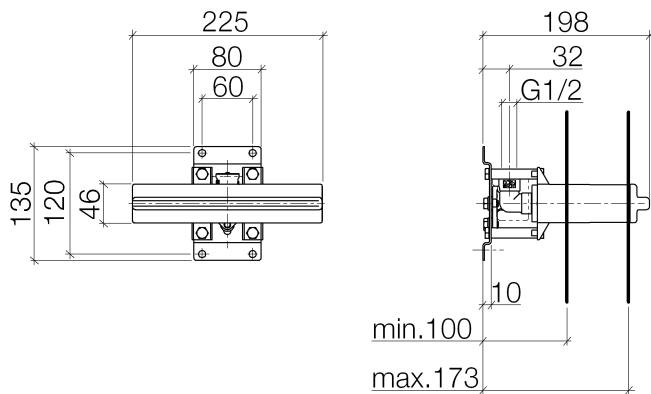

Душ - продукты скрытого монтажа  
Коробка для монтажа внутри стены -  
Артикульный номер: 35 206 970 90

- присоединение - внутренняя резьба 1/2"
- защитный кожух
- защитная манжета от проникновения воды
- Группа смесителей согл. DIN 4109: 2

размерный чертеж

Все величины в мм / дюймах = мм x 0,0394

Душ - продукты скрытого монтажа  
Коробка для монтажа внутри стены -  
Артикульный номер: 35 206 970 90

## Рекомендуемое комплектующее изделие

12 010 970 90

Защита от утечки 1/2" -