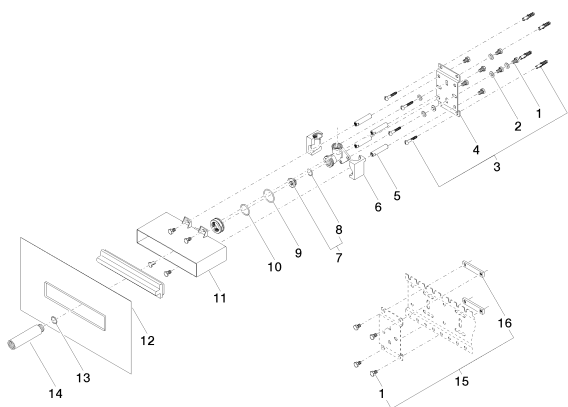

Душ - продукты скрытого монтажа
Коробка для монтажа внутри стены -
Артикульный номер: 35 206 970 90

Рекомендуемое комплектующее изделие

12 010 970 90

Защита от утечки 1/2" -

Спецификация запасных частей

№	Артикульный №	Наименование	Расходуемое кол-во
1	09 30 30 152 90	Крепление -	15
2	09 30 11 139 90		6
3	04 30 31 024 01 90	Крепление -	2
4	09 17 20 094 90	Держатель -	1
5	09 18 40 138 90	чехол/втулка -	1
6	09 11 11 036 90	Комплектующие скрытый монтаж -	1
7	04 31 20 006 00 90	Донный клапан -	1
8	09 14 10 053 90	Прокладка -	1
9	09 14 10 149 90	Прокладка -	1
10	09 14 10 118 90	Прокладка -	1
11	09 11 11 053 90	Комплектующие скрытый монтаж -	1
12	04 14 03 126 00 90	Прокладка -	1
13	09 14 10 010 90	Прокладка -	1
14	09 24 03 169 10 90	Удлинение -	1
15	04 17 20 100 00 90	Крепление -	1
16	09 17 20 100 90	Крепление -	2