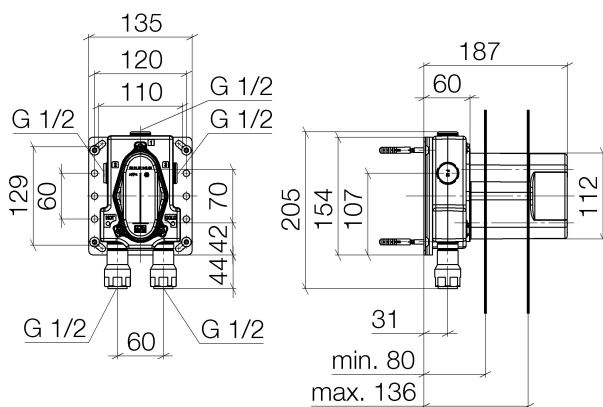

Душ - продукты скрытого монтажа

Термостат без регулирования расхода, для скрытого монтажа -

Артикульный номер: 35 425 970 90

- неэтилированная, устойчивая к обесцинкованию
- 2х предохранителя от обратного потока
- 3х отвод G 1/2"
- 2х ввод G 1/2"
- защитный кожух
- защитная манжета от проникновения воды
- звуко- и термоизоляция
- подходит для xGRID (при использовании монтажной шины + 10 мм к глубине монтажа)
- расстояние между осями 70 мм
- Группа смесителей согл. DIN 4109: 1

размерный чертеж

Все величины в мм / дюймах = мм x 0,0394

Душ - продукты скрытого монтажа

Термостат без регулирования расхода, для скрытого монтажа -

Артикульный номер: 35 425 970 90

график расхода

Другие варианты поверхностей