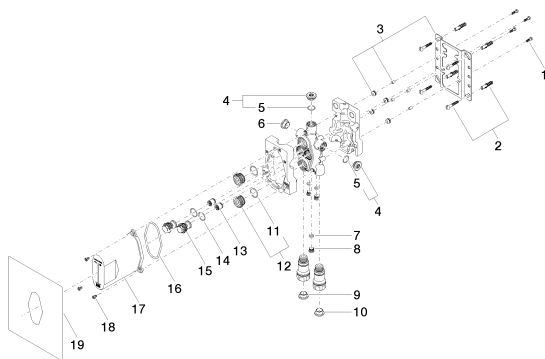

Душ - продукты скрытого монтажа

Термостат без регулирования расхода, для скрытого монтажа -

Артикульный номер: 35 425 970 90

- неэтилированная, устойчивая к обесцинкованию
- 2х предохранителя от обратного потока
- 3х отвод G 1/2"
- 2х ввод G 1/2"
- защитный кожух
- защитная манжета от проникновения воды
- звуко- и термоизоляция
- подходит для xGRID (при использовании монтажной шины + 10 мм к глубине монтажа)
- расстояние между осями 70 мм
- Группа смесителей согл. DIN 4109: 1

размерный чертеж

Все величины в мм / дюймах = мм x 0,0394

Душ - продукты скрытого монтажа

Термостат без регулирования расхода, для скрытого монтажа -

Артикульный номер: 35 425 970 90

график расхода

Другие варианты поверхностей

Другие поверхности по запросу (x-tra Service)

Рекомендуемое комплектующее изделие

12 010 970 90

Защита от утечки 1/2" -

39 425 970 90

Душbox Термостат без регулирования расхода, для скрытого монтажа -

39 100 970-00

Drybox Overflow - хром

Душ - продукты скрытого монтажа

Термостат без регулирования расхода, для скрытого монтажа -

Артикульный номер: 35 425 970 90

Спецификация запасных частей

№	Артикульный №	Наименование	Расходуемое кол-во
1	09 30 30 171 90	Крепление -	4
2	04 30 31 024 01 90	Крепление -	2
3	04 17 20 127 00 90	Держатель -	1
4	04 31 20 006 00 90	Донный клапан -	2
5	09 14 10 053 90	Прокладка -	2
6	09 31 20 092 90	Донный клапан -	1
7	09 14 10 139 90	Прокладка -	3
8	09 31 20 039 10 90	Донный клапан -	3
9	09 31 20 093 90	Донный клапан -	1
10	09 31 20 094 90	Донный клапан -	1
11	09 14 10 112 90	Прокладка -	2
12	04 30 11 149 00 90	Прокладка -	2
13	09 23 01 040 90	вставка -	2
14	09 14 10 056 90	Прокладка -	2
15	09 24 03 219 90	нипель -	2
16	09 14 10 512 90	Прокладка -	1
17	04 21 02 146 00 90	защитная крышка на этапе строительства -	1
18	09 30 30 112 90	Крепление -	3
19	04 14 03 080 00 90	Прокладка -	1