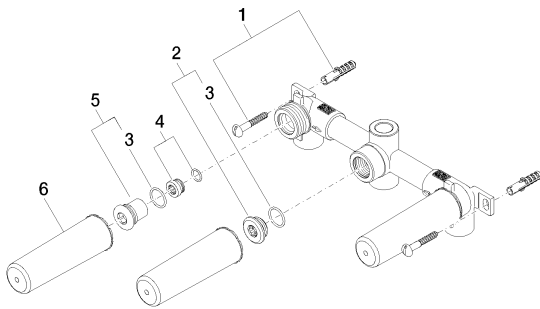

Умывальник - продукты скрытого монтажа
 смеситель настенный скрытого монтажа Излив по центру -
 Артикульный номер: 35 707 970 90

- 3x необработанный защитный кожух
- 2x присоединение – внутренняя резьба 1/2"
- 1x отвод – внутренняя резьба 1/2"
- 3x заглушка 1/2"
- расстояние между осями 100 мм
- не содержит свинца
- Группа смесителей согл. DIN 4109: 1

размерный чертеж

Все величины в мм / дюймах = мм x 0,0394

Другие варианты поверхностей

Другие поверхности по запросу (x-tra Service)

Умывальник - продукты скрытого монтажа
смеситель настенный скрытого монтажа Излив по центру -
Артикульный номер: 35 707 970 90

Рекомендуемое комплектующее изделие

12 010 970 90
Защита от утечки 1/2" -

39 100 970-00
Drybox Overflow - хром

Спецификация запасных частей

№	Артикульный №	Наименование	Расходуемое кол-во
1	04 30 31 024 01 90	Крепление -	2
2	04 31 20 006 00 90	Донный клапан -	1
3	09 14 10 053 90	Прокладка -	3
4	04 29 05 018 10 90	Подключение -	2
5	04 31 20 037 00 90	Донный клапан -	2
6	09 21 02 102 90	защитная крышка на этапе строительства -	3