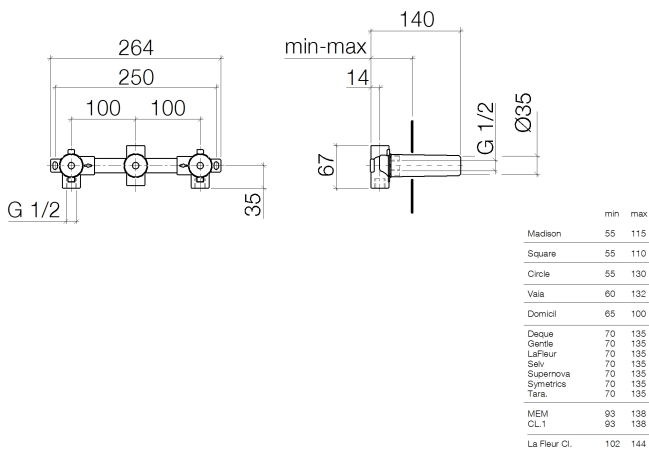

Умывальник - продукты скрытого монтажа
 смеситель настенный скрытого монтажа Излив по центру -
 Артикульный номер: 35 707 970 90

- 3x необработанный защитный кожух
- 2x присоединение – внутренняя резьба 1/2"
- 1x отвод – внутренняя резьба 1/2"
- 3x заглушка 1/2"
- расстояние между осями 100 мм
- не содержит свинца
- Группа смесителей согл. DIN 4109: 1

размерный чертеж

Все величины в мм / дюймах = мм x 0,0394

Другие варианты поверхностей

Другие поверхности по запросу (x-tra Service)

Умывальник - продукты скрытого монтажа
смеситель настенный скрытого монтажа Излив по центру -
Артикульный номер: 35 707 970 90