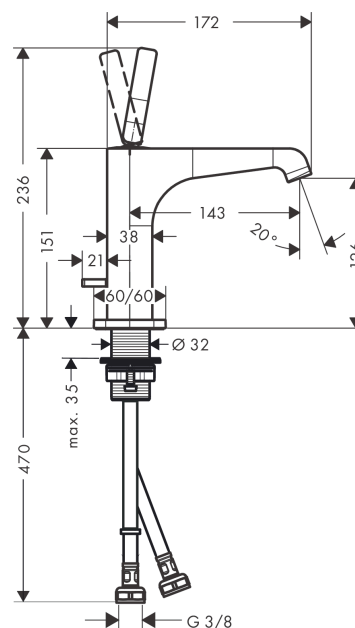

AXOR Citterio E

Смеситель для раковины 125, однорычажный, со сливным гарнитуром

Поверхности : хром Артикульный номер : 36100000

Описание

Характеристики

- состоит из: однорычажный смеситель для раковины, слив/перелив
- ComfortZone 130
- выступ 143 мм
- ламинарная струя
- расход воды при 3 барах: 5 л/мин
- керамический узел смешивания джойстикового типа
- подходит для проточных водонагревателей
- донный клапан, 1¼"
- класс шума: I

Технология

Награды за дизайн

Продукт

Чертеж

График расхода воды