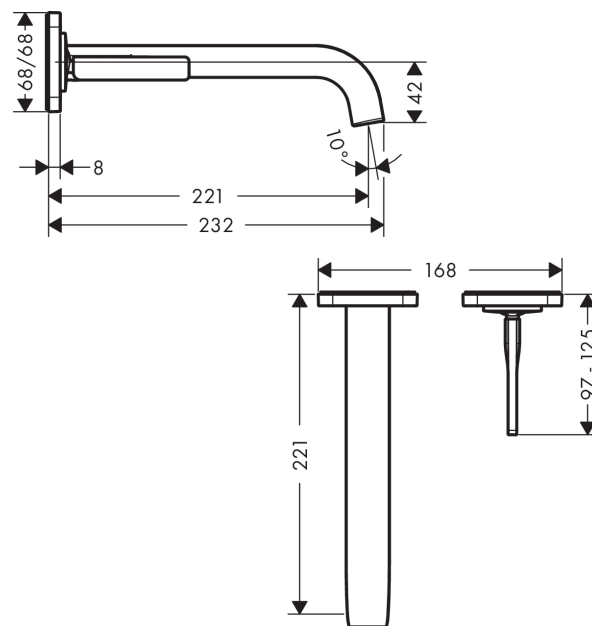

AXOR Citterio E

Смеситель для раковины, однорычажный, с розетками и изливом 220 мм, с незапираемым сливным набором, настенный монтаж, CM

Поверхности : хром Артикульный номер: 36106000

Описание

Характеристики

- состоит из: Смеситель для раковины, однорычажный, скрытого монтажа, настенный, слив/перелив
- выступ 221 мм
- ламинарная струя
- расход воды при 3 барах: 5 л/мин
- керамический узел смешивания джойстикового типа
- подходит для проточных водонагревателей
- сливной набор без опции перекрытия стока
- с возможностью размещения рукоятки справа или слева
- класс шума: I
- класс расхода воды: O

Технология

Награды за дизайн

Продукт

Чертеж

AXOR Citterio E

Смеситель для раковины, однорычажный, с розетками и изливом 220 мм, с незапираемым сливным набором, настенный монтаж, СМ

Поверхности : хром Артикульный номер: 36106000

График расхода воды

AXOR Citterio E

Смеситель для раковины, однорычажный, с розетками и изливом 220 мм, с незапираемым сливным набором, настенный монтаж, СМ

Поверхности : хром Артикульный номер: 36106000