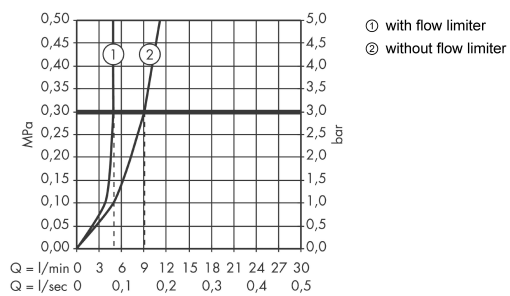

AXOR Citterio E

Смеситель для раковины, однорычажный, с розетками и изливом 220 мм, с незапираемым сливным набором, настенный монтаж, СМ

Поверхности : хром   Артикульный номер: 36106000

График расхода воды