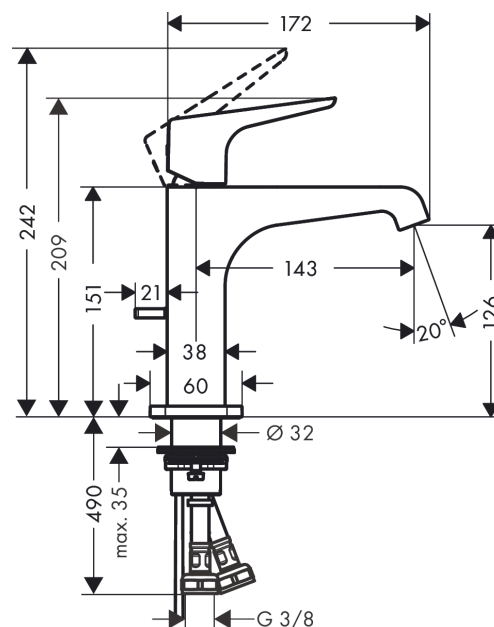

AXOR Citterio E

Смеситель для раковины 125, однорычажный, с рычаговой ручкой и сливным гарнитуром

Поверхности : хром Артикульный номер: 36110000

Описание

Характеристики

- состоит из: однорычажный смеситель для раковины, слив/перелив
- ComfortZone 130
- выступ 143 мм
- ламинарная струя
- расход воды при 3 барах: 5 л/мин
- керамический узел смешивания
- подходит для проточных водонагревателей
- донный клапан, 1¼"
- класс шума: I
- класс расхода воды: O

Технология

Награды за дизайн

reddot award 2015
winner

reddot award 2016
winner

Продукт

Чертеж

График расхода воды