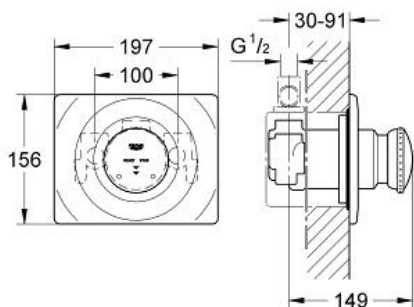

# CONTROMIX SURF

Автоматический смеситель для душа,  
DN 15

MODEL # 36121000

Pure Freude  
an Wasser

GROHE

## Product Description:

CONTROMIX SURF

Автоматический смеситель для душа, DN 15

установка при давлении от 1,5 бар

Color:

□ 36121000 хром