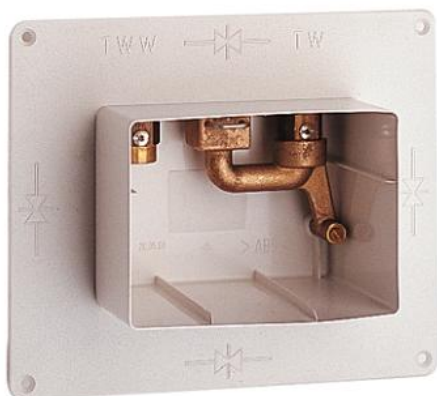

CONTROMIX SURF
Скрытый монтажный ящик
MODEL # 36122000

Pure Freude
an Wasser

GROHE

Product Description:
CONTROMIX SURF
Скрытый монтажный ящик

Standard Specification:
(для 36 121/36 123)
без комплекта верхней монтажной части
ящик для встроенного монтажа с циркулирующим
клеевым фланцем для подсоединения
уплотнения для влажных помещений
монтажные подключения по выбору сверху или сбоку
стопор и промывная дуга

Color:
□ 36122000