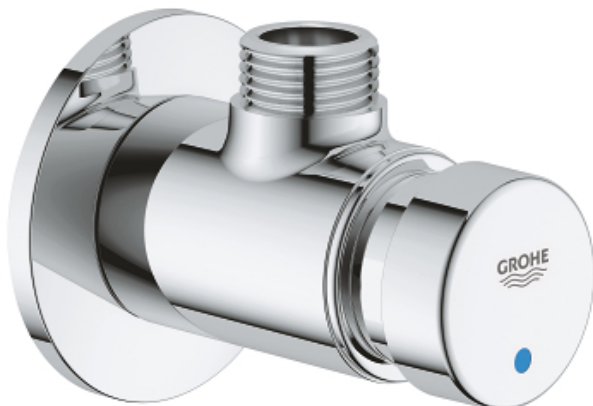

EUROECO COSMOPOLITAN T
Автоматический душевой вентиль, DN
15

MODEL # 36267000

Pure Freude
an Wasser

GROHE

Product Description:
EUROECO COSMOPOLITAN T
Автоматический душевой вентиль, DN 15

Standard Specification:
настенный монтаж
для холодной или смешанной воды
маркировка голубая/красная
GROHE StarLight хромированная поверхность
3 режима: короткий - средний- длинный (заводская
настройка:
короткий), примерно 7, 15, 30 сек.(зависит от давления)
розетки
минимальное давление 1,0 бар

Color:
□ 36267000 хром