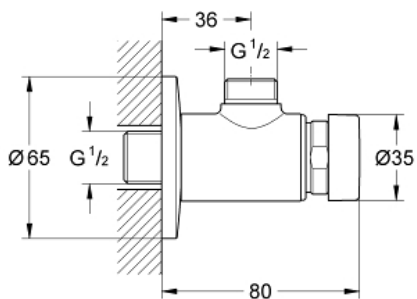

EUROECO COSMOPOLITAN T
Автоматический душевой вентиль, DN
15

MODEL # 36267000

Pure Freude
an Wasser

GROHE

Product Description:
EUROECO COSMOPOLITAN T
Автоматический душевой вентиль, DN 15

Standard Specification:
настенный монтаж
для холодной или смешанной воды
маркировка голубая/красная
GROHE StarLight хромированная поверхность
3 режима: короткий - средний- длинный (заводская
настройка:
короткий), примерно 7, 15, 30 сек.(зависит от давления)
розетки
минимальное давление 1,0 бар

Color:
□ 36267000 хром