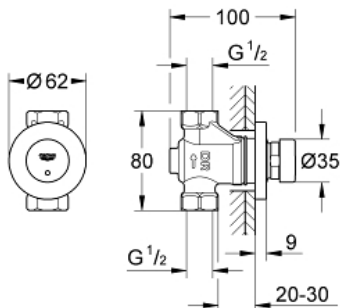

EUROECO COSMOPOLITAN T  
Автоматический проходной вентиль 1/2"  
MODEL # 36268000

Pure Freude  
an Wasser

GROHE

Product Description:  
EUROECO COSMOPOLITAN T  
Автоматический проходной вентиль 1/2"

Standard Specification:  
для настенных смесителей со встроенным  
механизмом  
для холодной или смешанной воды  
маркировка голубая/красная  
GROHE StarLight хромированная поверхность  
3 режима: короткий - средний- длинный (заводская  
настройка:  
короткий), примерно 7, 15, 30 сек.(зависит от давления)  
минимальное давление 1,0 бар

Color:  
□ 36268000 хром