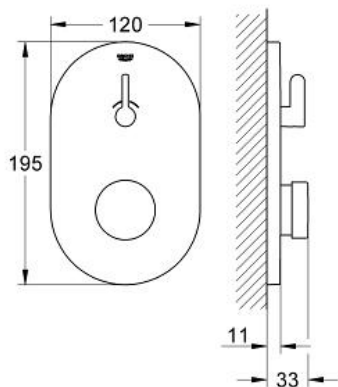

EUROSMART COSMOPOLITAN T Автоматический смеситель для ду...

MODEL # 36321000

Pure Freude
an Wasser

GROHE