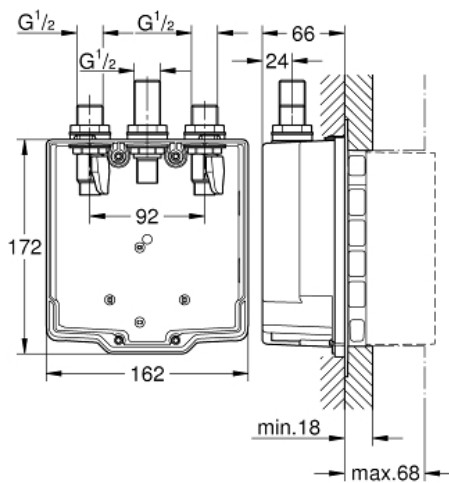

# EUROSMART COSMOPOLITAN T

Скрытый монтажный ящик

MODEL # 36322000

Pure Freude  
an Wasser

GROHE

Product Description:  
EUROSMART COSMOPOLITAN T  
Скрытый монтажный ящик

Standard Specification:  
со смешиванием  
для скрытого монтажа  
для комплектов верхней монтажной части автоматических смесителей  
с клейким фланцем для герметичного крепления со стеной  
2 запорных клапана  
корпус со смешивающим устройством  
обратный клапан  
для 36 321 000