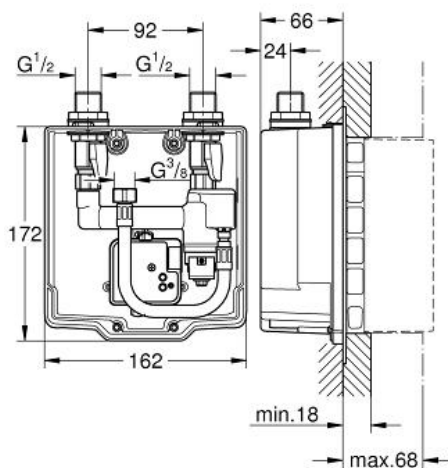

EUROSMART COSMOPOLITAN E

Скрытый монтажный ящик

MODEL # 36336000

Pure Freude
an Wasser

GROHE