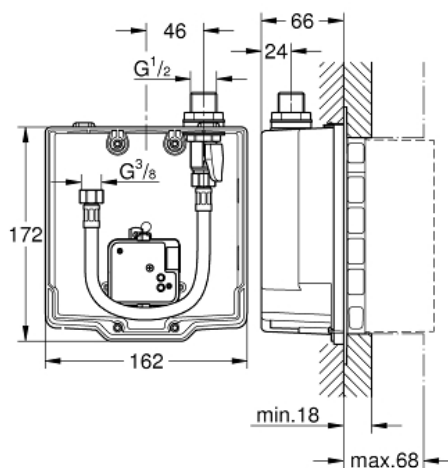

# EUROECO COSMOPOLITAN E

Скрытый монтажный ящик

MODEL # 36337000

Pure Freude  
an Wasser

GROHE

Product Description:  
EUROECO COSMOPOLITAN E  
Скрытый монтажный ящик

Standard Specification:  
для скрытого монтажа  
для подключения к предварительно  
смешанной или холодной воде  
для комплекта верхней монтажной части  
запорный клапан  
соединительная коробка для электропитания  
для  
36 273 000, 36 335 SD0, 36 334 SD0, 36 411 000