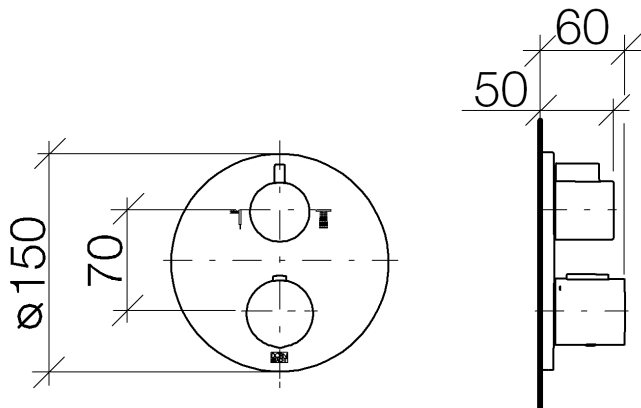

Душ - Selv

Термостат без регулирования расхода, для скрытого монтажа с двухсторонней

Артикульный номер: 36 426 970-16

- поворотный переключатель с регулированием расхода и функцией запирания
- накладная панель Ø 150 мм
- ручка со шкалой и стопором на 38°C
- ограничитель температуры горячей воды, предварительно настраиваемый

Dark Brass matt

Для данного артикула требуются комплектующие.

размерный чертеж

Все величины в мм / дюймах = мм x 0,0394

**Душ - Selv**

Термостат без регулирования расхода, для скрытого монтажа с двухсторонней

## Душ - Selv

Термостат без регулирования расхода, для скрытого монтажа с двухсторонней

Артикульный номер: 36 426 970-16