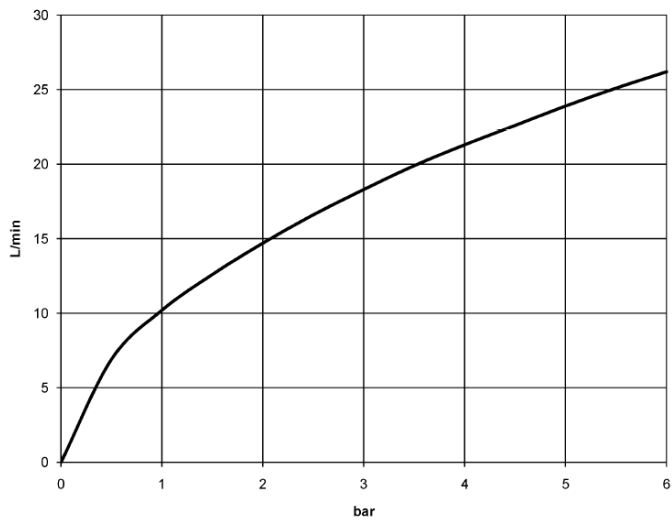

Душ - Selv

Термостат без регулирования расхода, для скрытого монтажа с двухсторонней

Артикульный номер: 36 426 970-16

график расхода

Другие варианты поверхностей

хром
36 426 970-00

платина матовая
36 426 970-06

платина
36 426 970-08

Dark Bronze matt
36 426 970-17

чёрный матовый
36 426 970-33

Cyprum
36 426 970-49

Dark Platinum matt
36 426 970-99

Другие поверхности по запросу (x-tra Service)