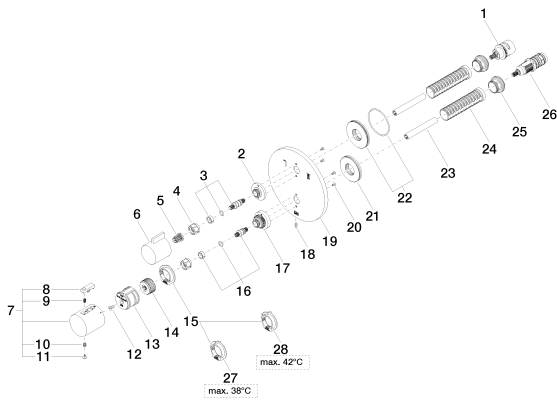

## Душ - Selv

Термостат без регулирования расхода, для скрытого монтажа с двухсторонней

Артикульный номер: 36 426 970-16