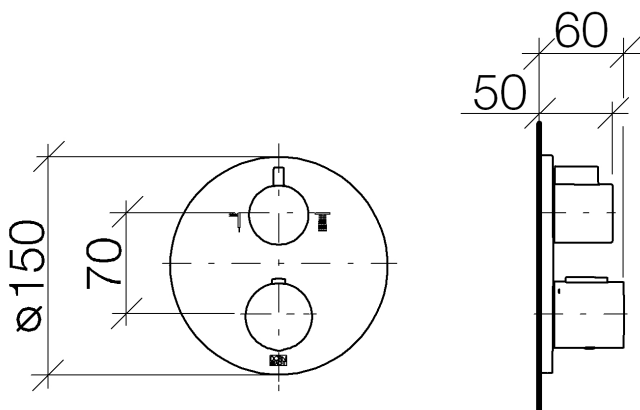

Душ - Tera.

Термостат без регулирования расхода, для скрытого монтажа с двухсторонней

Артикульный номер: 36 426 970-33

- поворотный переключатель с регулированием расхода и функцией запирания
- накладная панель Ø 150 мм
- ручка со шкалой и стопором на 38°C
- ограничитель температуры горячей воды, предварительно настраиваемый
- Группа смесителей согл. DIN 4109: 1

чёрный матовый

Для данного артикула требуются комплектующие.

размерный чертеж

Все величины в мм / дюймах = мм x 0,0394

Душ - Tara.

Термостат без регулирования расхода, для скрытого монтажа с двухсторонней

Артикульный номер: 36 426 970-33

Dark Platinum matt
36 426 970-99

Другие поверхности по запросу (x-tra Service)

Душ - Tora.

Термостат без регулирования расхода, для скрытого монтажа с двухсторонней

Артикульный номер: 36 426 970-33

Обязательное комплектующее