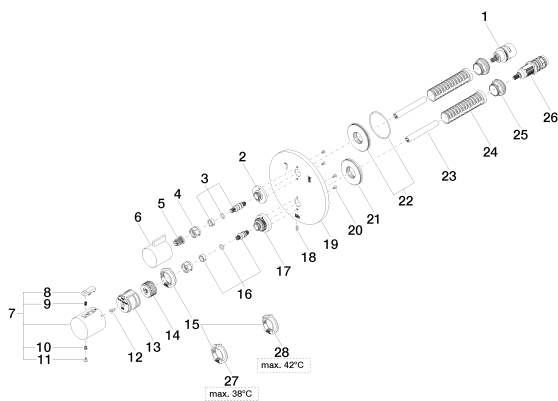

35 425 970 90

Термостат без регулирования расхода, для скрытого монтажа -

35 426 970 90

Термостат без регулирования расхода, для скрытого монтажа с предварительным перекрытием -

Душ - Tera.

Термостат без регулирования расхода, для скрытого монтажа с двухсторонней

Артикульный номер: 36 426 970-33

Спецификация запасных частей

№	Артикульный №	Наименование	Расходуемое кол-во
1	90 90 03 163 00 90	Переключение -	1
2	09 12 12 053-33	Крепление - чёрный матовый	1
3	04 29 06 111 00-33		1
4	09 23 30 023 90	Крепление -	2
5	09 12 12 002 90	Деталь верх белый -	1
6	09 20 67 006-33	Ручка - чёрный матовый	1
7	04 17 33 004 01-33	Ручка - чёрный матовый	1
8	09 21 33 010-33		1
9	09 16 02 027 90	Ручка -	1
10	09 30 30 136 90	Крепление -	1
11	09 31 20 049-33		1
12	09 30 30 124 90	Крепление -	1
13	09 12 12 052 90	Крепление -	1
14	09 12 12 054 90	Крепление -	1
15	09 28 10 143 90	вставка -	1
16	04 29 06 024 00-33		1
17	09 12 12 051-33	Крепление - чёрный матовый	1
18	09 31 11 134 90	Крепление -	1
19	09 11 02 243-33		1
20	09 30 30 157 90	Крепление -	4
21	09 30 01 188 90	Подключение -	1
22	90 30 01 190 00 90	Подключение -	1
23	09 23 01 124 90	чехол/втулка -	2
24	09 18 40 077 90	чехол/втулка -	2
25	09 24 04 257 90	Крепление -	2
26	90 15 02 012 00 90	термостатный картридж -	1
27	09 28 10 150 90	вставка -	1
28	09 28 10 151 90	вставка -	1