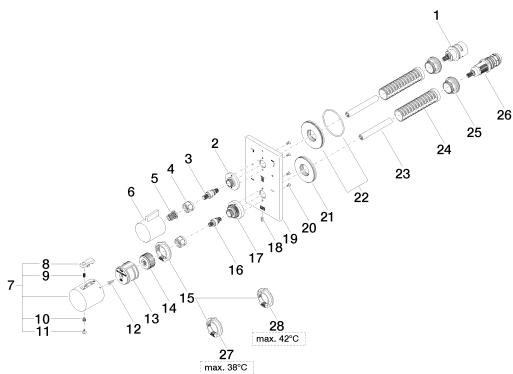

Душ - Deque

Термостат без регулирования расхода, для скрытого монтажа с трехпозиционным

Артикульный номер: 36 427 670-33

Спецификация запасных частей

№	Артикульный №	Наименование	Расходуемое кол-во
1	90 90 03 168 00 90		1
2	09 12 12 053-33	Крепление - чёрный матовый	1
3	04 29 06 111 00-33		1
4	09 23 30 023 90	Крепление -	2
5	09 12 12 002 90	Деталь верх белый -	1
6	09 20 67 006-33	Ручка - чёрный матовый	1
7	04 17 33 004 01-33	Ручка - чёрный матовый	1
8	09 21 33 010-33		1
9	09 16 02 027 90	Ручка -	1
10	09 30 30 136 90	Крепление -	1
11	09 31 20 049-33		1
12	09 30 30 124 90	Крепление -	1
13	09 12 12 052 90	Крепление -	1
14	09 12 12 054 90	Крепление -	1
15	09 28 10 143 90	вставка -	1
16	04 29 06 024 00-33		1
17	09 12 12 051-33	Крепление - чёрный матовый	1
18	09 31 11 134 90	Крепление -	1
19	09 11 02 313-33	крышка - чёрный матовый	1
20	09 30 30 157 90	Крепление -	4
21	09 30 01 188 90	Подключение -	1
22	90 30 01 190 00 90	Подключение -	1
23	09 23 01 124 90	чехол/втулка -	2
24	09 18 40 077 90	чехол/втулка -	2
25	09 24 04 257 90	Крепление -	2
26	90 15 02 012 00 90	термостатный картридж -	1
27	09 28 10 150 90	вставка -	1
28	09 28 10 151 90	вставка -	1