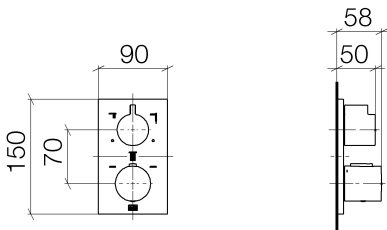

Душ - Deque

Термостат без регулирования расхода, для скрытого монтажа с трехпозиционным

Артикульный номер: 36 427 670-33

- поворотный переключатель с регулированием расхода и функцией запираия
- крышка 150 x 90 мм
- ручка со шкалой и стопором на 38°C
- ограничитель температуры горячей воды, предварительно настраиваемый

чёрный матовый

Для данного артикула требуются комплектующие.

размерный чертеж

Все величины в мм / дюймах = мм x 0,0394

Душ - Deque

Термостат без регулирования расхода, для скрытого монтажа с трехпозиционным