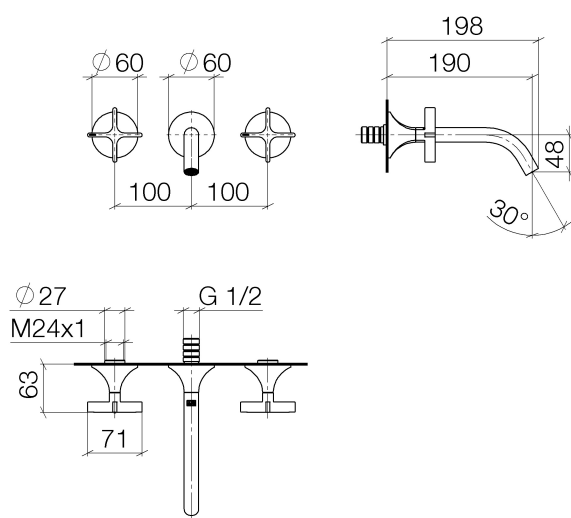

Умывальник - VAIA

Смеситель для умывальника настенный без сливного гарнитура - Dark Brass matt

Артикульный номер: 36 712 809-16

- вылет 190 мм
- неподвижный излив
- круглая обогащенная воздухом струя
- диаметр отверстия вентиля бокового 37 мм
- диаметр отверстия под излив 37 мм
- розетка Ø 60 мм
- расход макс. 5,7 л/мин
- не содержит свинца
- Группа смесителей согл. DIN 4109: 1

Dark Brass matt

Для данного артикула требуются комплектующие.

размерный чертёж

Все величины в мм / дюймах = мм x 0,0394

Умывальник - VAIA

Смеситель для умывальника настенный без сливного гарнитура - Dark Brass matt

35 714 970 90
смеситель настенный
скрытого монтажа Излив
справа -

Умывальник - VAIA

Смеситель для умывальника настенный без сливного гарнитура - Dark Brass matt

Артикульный номер: 36 712 809-16

Спецификация запасных частей

№	Артикульный №	Наименование	Расходуемое кол-во
1	90 90 03 157 00 90	верхняя керамическая деталь запирание вправо -	2
2	09 31 11 008 90	Крепление -	2
3	09 21 02 163 90	Крепление -	2
4	90 20 80 011 00-16		1
5	09 24 03 081 10 90	Удлинение -	1
6	13 800 809-16	Излив для умывальника настенный без сливного гарнитура - Dark Brass matt	1
7	90 20 80 010 00-16		1