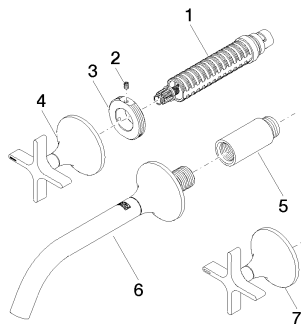

Обязательное комплектующее

35 707 970 90
смеситель настенный
скрытого монтажа Излив по
центру -

35 712 970 90
смеситель настенный
скрытого монтажа
свободное расположение -

35 713 970 90
смеситель настенный
скрытого монтажа Излив
слева -

35 714 970 90
смеситель настенный
скрытого монтажа Излив
справа -

Умывальник - VAIA

Смеситель для умывальника настенный без сливного гарнитура - Dark Brass matt

Артикульный номер: 36 712 809-16

Спецификация запасных частей

№	Артикульный №	Наименование	Расходуемое кол-во
1	90 90 03 157 00 90	верхняя керамическая деталь запирание вправо -	2
2	09 31 11 008 90	Крепление -	2
3	09 21 02 163 90	Крепление -	2
4	90 20 80 011 00-16		1
5	09 24 03 081 10 90	Удлинение -	1
6	13 800 809-16	Излив для умывальника настенный без сливного гарнитура - Dark Brass matt	1
7	90 20 80 010 00-16		1