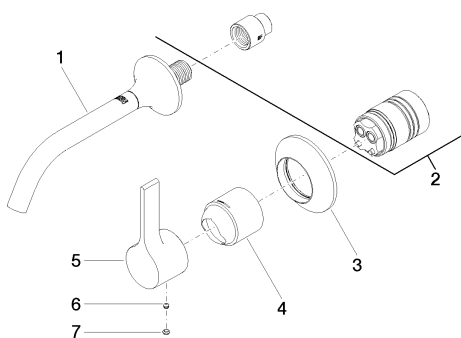

Обязательное комплектующее

35 806 970 90

смеситель настенный
однорычажный скрытого
монтажа смеситель справа

35 807 970 90

смеситель настенный
однорычажный скрытого
монтажа смеситель слева

35 808 970 90

смеситель настенный
однорычажный скрытого
монтажа смеситель сверху

Спецификация запасных частей

№	Артикульный №	Наименование	Расходуемое кол-во
1	13 800 809-99	Излив для умывальника настенный без сливного гарнитура - Dark Platinum matt	1
2	12 070 970 90	Удлинение 20 мм -	1
3	90 27 80 012 00-99		1
4	09 11 02 287-99		1
5	09 20 80 021-99		1
6	09 31 11 063 90	Крепление -	1
7	90 31 20 087 00-99		1