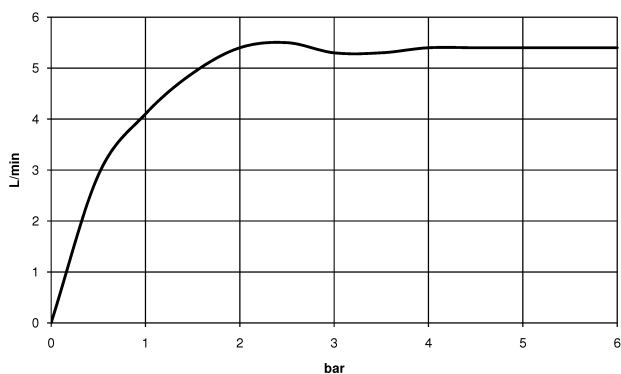

Умывальник - VAIA

Смеситель для умывальника однорычажный настенный без сливного гарнитура - Dark

Артикульный номер: 36 812 809-99

график расхода

Другие варианты поверхностей

хром

36 812 809-00

платина матовая

36 812 809-06

Dark Brass matt

36 812 809-16

Dark Bronze matt

36 812 809-17

Другие поверхности по запросу (x-tra Service)