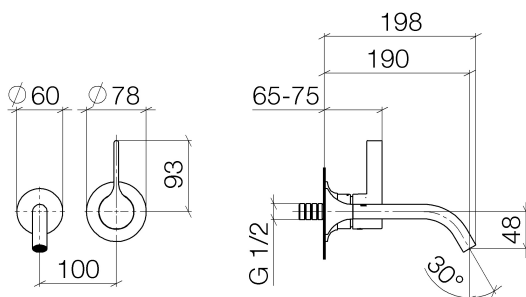

Умывальник - VAIA

Смеситель для умывальника однорычажный настенный без сливного гарнитура - Dark

Артикульный номер: 36 812 809-99

- вылет 190 мм
- неподвижный излив
- круглая обогащенная воздухом струя
- диаметр отверстия под излив 37 мм
- диаметр отверстия, однорычажный смеситель 57 мм
- розетка для излива Ø 60 мм
- розетка для однорычажного смесителя Ø 78 мм
- расход макс. 5,7 л/мин
- не содержит свинца
- Группа смесителей согл. DIN 4109: 1
- Возможно позиционирование смесителя сверху, слева или справа от излива

Dark Platinum matt

Для данного артикула требуются комплектующие.

размерный чертеж

Все величины в мм / дюймах = мм x 0,0394

Умывальник - VAIA

Смеситель для умывальника однорычажный настенный без сливного гарнитура - Dark