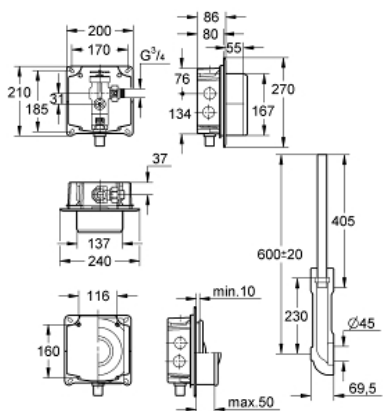

Смывное устройство под давлением для унитаза

MODEL # 37153000

Pure Freude
an Wasser

GROHE

Product Description:

Смывное устройство под давлением для унитаза

Standard Specification:

для скрытого монтажа
подключение 3/4"
со встроенным запорным клапаном
регулировка объёма смыва от 6 до 9 л
установка при проточном давлении
от 1,2 до 5,0 бар
с регулятором потока смыва
короб для встроенного монтажа с
промывной дугой
смывная трубка регулируется по высоте
без накладной панели управления
Арматурная группа I