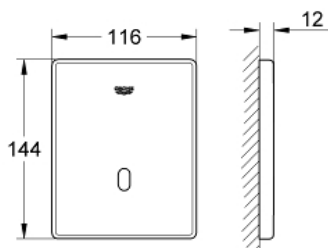

TECTRON SKATE

Инфракрасная-электроника для писсуара

MODEL # 37321001

Pure Freude
an Wasser

GROHE