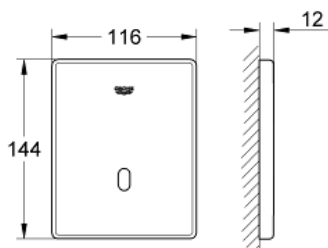

TECTRON SKATE

Инфракрасная-электроника для писсуара

MODEL # 37321SD1

Pure Freude
an Wasser

GROHE

Product Description:
TECTRON SKATE
Инфракрасная-электроника для писсуара

Standard Specification:
с инфракрасным датчиком для двусторонней связи для мониторинга, настройки и сервисного обслуживания с адаптером 100-230 V переменного тока, 50-60 Hz, 6 V постоянного тока
картридж с соленоидным клапаном и грязеулавливающим фильтром
фронтальная панель 116 x 144 мм
минимальное давление 0,5 бар
оперативное давление максимум 10 бар
7 предустановленных режимов:
- автоматический смыв
- моющий режим
предварительная промывка вкл/выкл
дополнительные функции и точные настройки с помощью пульта дистанционного управления 36 407
регулируемое время смыва, настраиваемое вручную или с помощью пульта управления
комплект верхней монтажной части для Rapido U
Одобрено в CE