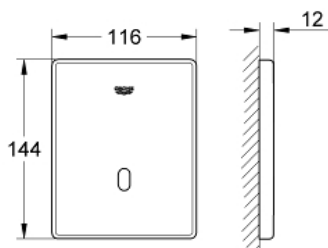

TECTRON SKATE

Инфракрасная-электроника для писсуара

MODEL # 37321SH1

Pure Freude
an Wasser

GROHE