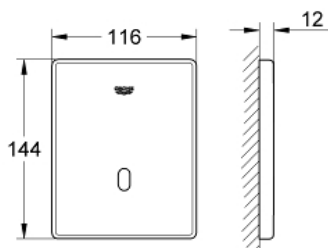

TECTRON SKATE

Инфракрасная-электроника для писсуара

MODEL # 37324001

Pure Freude
an Wasser

GROHE