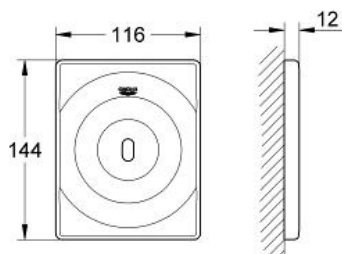

TECTRON SURF  
Инфракрасная-электроника для  
писсуара

MODEL # 37336001

Pure Freude  
an Wasser

GROHE

Product Description:

TECTRON SURF

Инфракрасная-электроника для писсуара

Standard Specification:

с инфракрасным датчиком для двусторонней связи для мониторинга, настройки и сервисного обслуживания с адаптером 100-230 V переменного тока, 50-60 Hz, 6 V постоянного тока

картридж с соленоидным клапаном и грязеулавливающим фильтром  
фронтальная панель 116 x 144 мм  
минимальное давление 0,5 бар  
оперативное давление максимум 10 бар  
инфракрасное управление