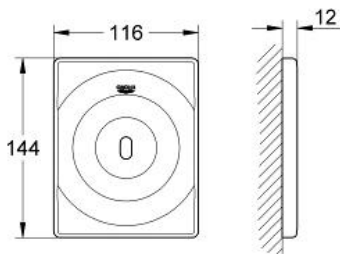

TECTRON SURF

Инфракрасная-электроника для писсуара

MODEL # 37337001

Pure Freude
an Wasser

GROHE

Product Description:

TECTRON SURF

Инфракрасная-электроника для писсуара

картридж с соленоидным клапаном и грязеулавливающим фильтром
фронтальная панель 116 x 144 мм
минимальное давление 0,5 бар
оперативное давление максимум 10 бар
инфракрасное управление
многоступенчатый указатель состояния батарейки