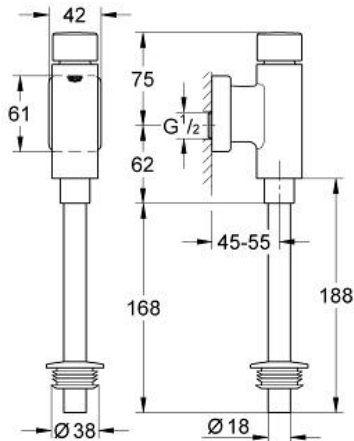

RONDO
Смывное устройство для писсуара
MODEL # 37339000

Pure Freude
an Wasser

GROHE

Product Description:

RONDO

Смывное устройство для писсуара

Standard Specification:

подключение 1/2"

из латуни

со встроенным запорным клапаном

GROHE StarLight хромированная поверхность

с клавишей управления и отводным штуцером

регулятор потока смыва, Регулируемый объем смыва 1.0 - 4.0 л

с подвижной розеткой

смывная трубка 200 мм

внутреннее соединение, минимальное давление 0,5 бар

максимальное давление 10 бар

Color:

□ 37339000 хром