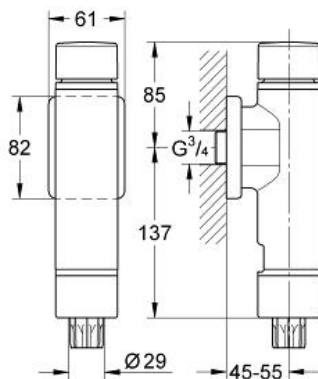

RONDO A.S.
Смывное устройство под давлением
для унитаза
MODEL # 37349000

Pure Freude
an Wasser

GROHE

Product Description:
RONDO A.S.
Смывное устройство под давлением для унитаза

Standard Specification:
подключение 3/4"
из латуни
со встроенным запорным клапаном
GROHE StarLight хромированная поверхность
для тарельчатых и воронкообразных унитазов, клавиша
управления и отводная гайка из
пластмассы, с регулятором потока смыва
регулировка объёма смыва от 6 до 9 л
с розеткой
минимальное давление 1.2 бар, максимальное давление
10 бар
Арматурная группа I

Color:
□ 37349000 хром