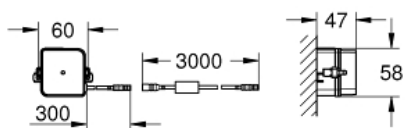

TECTRON SKATE

Инфракрасная электроника для
смывного бачка GD 2

MODEL # 37419000

Pure Freude
an Wasser

GROHE

Product Description:

TECTRON SKATE

Инфракрасная электроника для смывного бачка GD 2

Standard Specification:

с дополнительной механической функцией смыва
с инфракрасным датчиком для двусторонней связи для
мониторинга, настройки и сервисного обслуживания
с адаптером 100-230 V переменного тока, 50-60 Hz, 6 V
постоянного тока
для 1 объема смыва
для смывного бачка GD 2
серво мотор
для скрытого монтажа
крепление скрытое
фронтальная панель 156 x 197 мм
7 предустановленных режимов:
- автоматический смыв
- моющий режим
предварительная промывка вкл/выкл
дополнительные функции и точные настройки с помощью
пульт дистанционного управления 36 407
регулируемый смыв (3-9 л) вручную или с помощью пульта
управления
Одобрено в CE

Color:

□ 37419000 хром