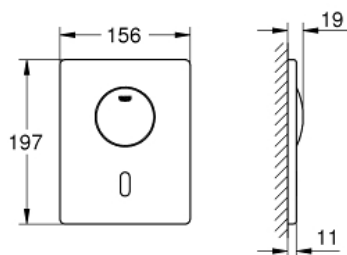

TECTRON SKATE

Инфракрасная электроника для
смывного бачка GD 2

MODEL # 37419000

Pure Freude
an Wasser

GROHE

Product Description:

TECTRON SKATE

Инфракрасная электроника для смывного бачка GD 2

Standard Specification:

с дополнительной механической функцией смыва
с инфракрасным датчиком для двусторонней связи для
мониторинга, настройки и сервисного обслуживания
с адаптером 100-230 V переменного тока, 50-60 Hz, 6 V
постоянного тока
для 1 объема смыва
для смывного бачка GD 2
серво мотор
для скрытого монтажа
крепление скрытое
фронтальная панель 156 x 197 мм
7 предустановленных режимов:
- автоматический смыв
- моющий режим
предварительная промывка вкл/выкл
дополнительные функции и точные настройки с помощью
пульт дистанционного управления 36 407
регулируемый смыв (3-9 л) вручную или с помощью пульта
управления
Одобрено в CE

Color:

□ 37419000 хром