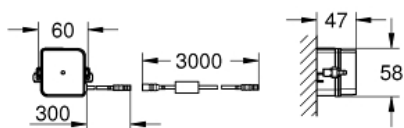

TECTRON SKATE

Инфракрасная электроника для
смывного бачка GD 2

MODEL # 37419SD0

Pure Freude
an Wasser

GROHE

Product Description:

TECTRON SKATE

Инфракрасная электроника для смывного бачка GD 2

Standard Specification:

с дополнительной механической функцией смыва
с инфракрасным датчиком для двусторонней связи для
мониторинга, настройки и сервисного обслуживания
с адаптером 100-230 V переменного тока, 50-60 Hz, 6 V
постоянного тока

для 1 объема смыва

для смывного бачка GD 2

серво мотор

для скрытого монтажа

фронтальная панель 156 x 197 мм

крепление скрытое

7 предустановленных режимов:

- автоматический смыв

- моющий режим

предварительная промывка вкл/выкл

дополнительные функции и точные настройки с помощью

пульт дистанционного управления 36 407

регулируемый смыв (3-9 л) вручную или с помощью пульта
управления

Одобрено в CE

Color:

□ 37419SD0 нержавеющая сталь