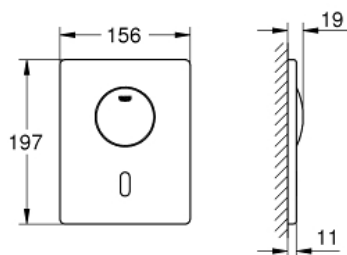

TECTRON SKATE

Инфракрасная электроника для
смывного бачка GD 2

MODEL # 37419SD0

Pure Freude
an Wasser

GROHE

Product Description:

TECTRON SKATE

Инфракрасная электроника для смывного бачка GD 2

Standard Specification:

с дополнительной механической функцией смыва
с инфракрасным датчиком для двусторонней связи для
мониторинга, настройки и сервисного обслуживания
с адаптером 100-230 V переменного тока, 50-60 Hz, 6 V
постоянного тока

для 1 объема смыва

для смывного бачка GD 2

серво мотор

для скрытого монтажа

фронтальная панель 156 x 197 мм

крепление скрытое

7 предустановленных режимов:

- автоматический смыв

- моющий режим

предварительная промывка вкл/выкл

дополнительные функции и точные настройки с помощью

пульт дистанционного управления 36 407

регулируемый смыв (3-9 л) вручную или с помощью пульта
управления

Одобрено в CE

Color:

□ 37419SD0 нержавеющая сталь