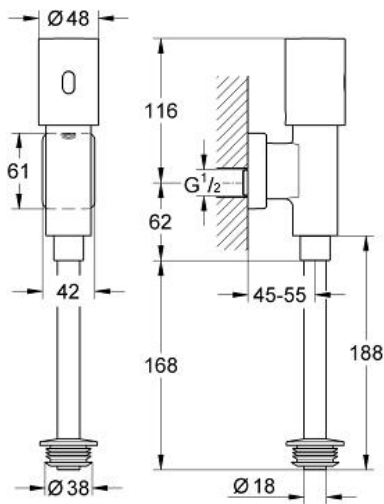

TECTRON RONDO

Инфракрасная-электроника для писсуара

MODEL # 37421000

Pure Freude
an Wasser

GROHE