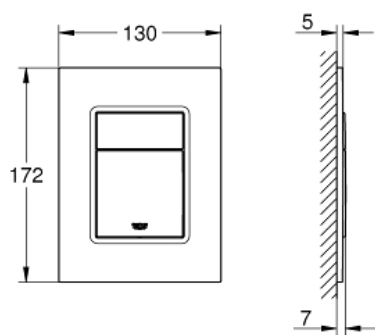

SKATE COSMOPOLITAN S

Накладная панель

MODEL # 37535DC0

Pure Freude
an Wasser

GROHE

Product Description:

SKATE COSMOPOLITAN S

Накладная панель

Standard Specification:

2 объема смыва или прерывание смыва старт/стоп
для пневматического смывного клапана

GD 2 смывной бачок

вертикальный монтаж

130 x 172 мм

из ABS

GROHE StarLight хромированная поверхность

GROHE EcoJoy Технология совершенного потока

при уменьшенном расходе воды

панель смыва с магнитным держателем и крепежным
кронштейном в комплекте

Ревизионный короб для малых панелей смыва 40 911 000
приобретается отдельно