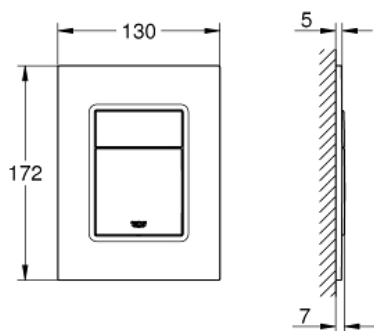

# SKATE COSMOPOLITAN S

Накладная панель

MODEL # 37535000

*Pure Freude  
an Wasser*

**GROHE**  
WAVE

Product Description:  
SKATE COSMOPOLITAN S  
Накладная панель

Standard Specification:  
2 объема смыва или прерывание смыва старт/стоп  
для пневматического смывного клапана  
GD 2 смывной бачок  
вертикальный монтаж  
130 x 172 мм  
из ABS  
GROHE StarLight хромированная поверхность  
GROHE EcoJoy Технология совершенного потока  
при уменьшенном расходе воды  
панель смыва с магнитным держателем и крепежным  
кронштейном в комплекте  
Ревизионный короб для малых панелей смыва 40 911 000  
приобретается отдельно