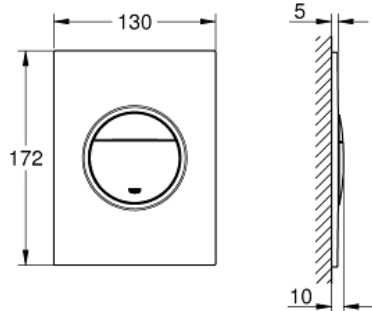

NOVA COSMOPOLITAN S

Накладная панель

MODEL # 37601000

Pure Freude
an Wasser

GROHE

Product Description:
NOVA COSMOPOLITAN S
Накладная панель

Standard Specification:
2 объема смыва или прерывание смыва старт/стоп
для пневматического смывного клапана
GD 2 смывной бачок
вертикальный монтаж
130 x 172 мм
из ABS
GROHE StarLight хромированная поверхность
GROHE EcoJoy Технология совершенного потока
при уменьшенном расходе воды
панель смыва с магнитным держателем и крепежным
кронштейном в комплекте
Ревизионный короб для малых панелей смыва 40 911 000
приобретается отдельно