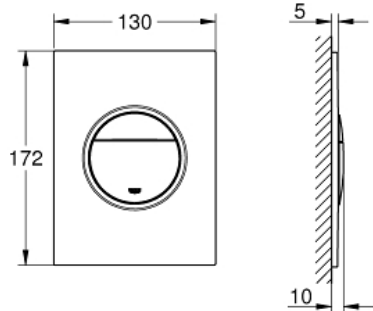

NOVA COSMOPOLITAN S

Накладная панель

MODEL # 37601DC0

Pure Freude
an Wasser

GROHE

Product Description:
NOVA COSMOPOLITAN S
Накладная панель

Standard Specification:
2 объема смыва или прерывание смыва старт/стоп
для пневматического смывного клапана
GD 2 смывной бачок
вертикальный монтаж
130 x 172 мм
из ABS
GROHE StarLight хромированная поверхность
GROHE EcoJoy Технология совершенного потока
при уменьшенном расходе воды
панель смыва с магнитным держателем и крепежным
кронштейном в комплекте
Ревизионный короб для малых панелей смыва 40 911 000
приобретается отдельно