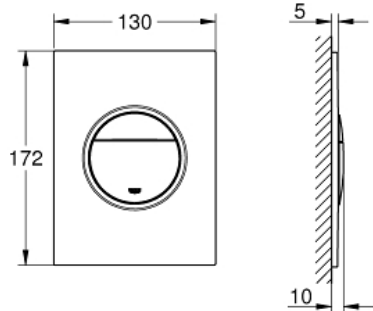

NOVA COSMOPOLITAN S

Накладная панель

MODEL # 37601P00

Pure Freude
an Wasser

GROHE

Product Description:

NOVA COSMOPOLITAN S

Накладная панель

Standard Specification:

2 объема смыва или прерывание смыва старт/стоп
для пневматического смывного клапана

GD 2 смывной бачок

вертикальный монтаж

130 x 172 мм

из ABS

GROHE StarLight хромированная поверхность

GROHE EcoJoy Технология совершенного потока

при уменьшенном расходе воды

панель смыва с магнитным держателем и крепежным
кронштейном в комплекте

Ревизионный короб для малых панелей смыва 40 911 000
приобретается отдельно

Color:

□ 37601P00 матовый хром