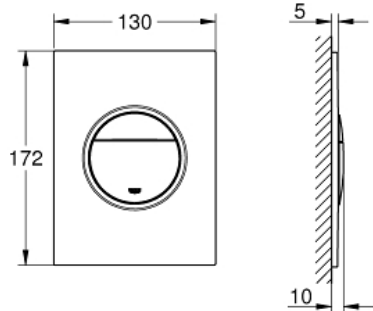

NOVA COSMOPOLITAN S

Накладная панель

MODEL # 37601SH0

Pure Freude  
an Wasser

GROHE

Product Description:  
NOVA COSMOPOLITAN S  
Накладная панель

Standard Specification:  
2 объема смыва или прерывание смыва старт/стоп  
для пневматического смывного клапана  
GD 2 смывной бачок  
вертикальный монтаж  
130 x 172 мм  
из ABS  
GROHE StarLight хромированная поверхность  
GROHE EcoJoy Технология совершенного потока  
при уменьшенном расходе воды  
панель смыва с магнитным держателем и крепежным  
кронштейном в комплекте  
Ревизионный короб для малых панелей смыва 40 911 000  
приобретается отдельно