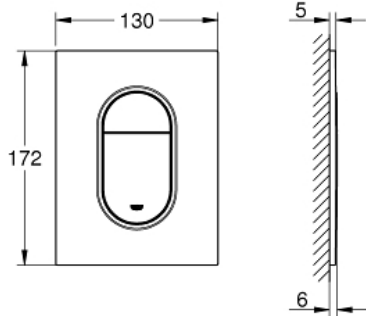

ARENA COSMOPOLITAN S

Накладная панель

MODEL # 37624000

Pure Freude
an Wasser

GROHE

Product Description:
ARENA COSMOPOLITAN S
Накладная панель

Standard Specification:
2 объема смыва или прерывание смыва старт/стоп
для пневматического смывного клапана
GD 2 смывной бачок
вертикальный монтаж
130 x 172 мм
из ABS
GROHE StarLight хромированная поверхность
GROHE EcoJoy Технология совершенного потока
при уменьшенном расходе воды
панель смыва с магнитным держателем и крепежным
кронштейном в комплекте
Ревизионный короб для малых панелей смыва 40 911 000
приобретается отдельно