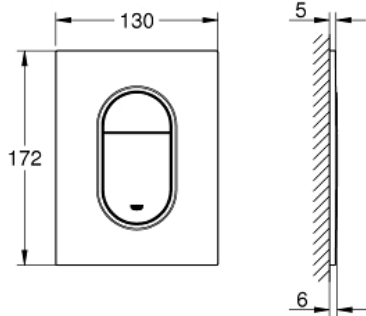

ARENA COSMOPOLITAN S

Накладная панель

MODEL # 37624P00

Pure Freude
an Wasser

GROHE

Product Description:

ARENA COSMOPOLITAN S

Накладная панель

Standard Specification:

2 объема смыва или прерывание смыва старт/стоп
для пневматического смывного клапана

GD 2 смывной бачок

вертикальный монтаж

130 x 172 мм

из ABS

GROHE StarLight хромированная поверхность

GROHE EcoJoy Технология совершенного потока

при уменьшенном расходе воды

панель смыва с магнитным держателем и крепежным
кронштейном в комплекте

Ревизионный короб для малых панелей смыва 40 911 000
приобретается отдельно